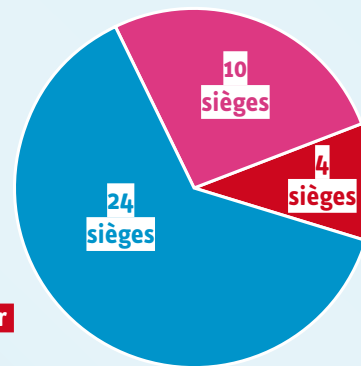

24 sièges Union pour l'Avenir du Cher

10 sièges Socialistes et apparentés

4 sièges Ensemble, mieux vivre pour le Cher

Les conseillers départementaux

Anne CASSIER
Canton d'Aubigny-sur-Nère
Union pour l'Avenir du Cher