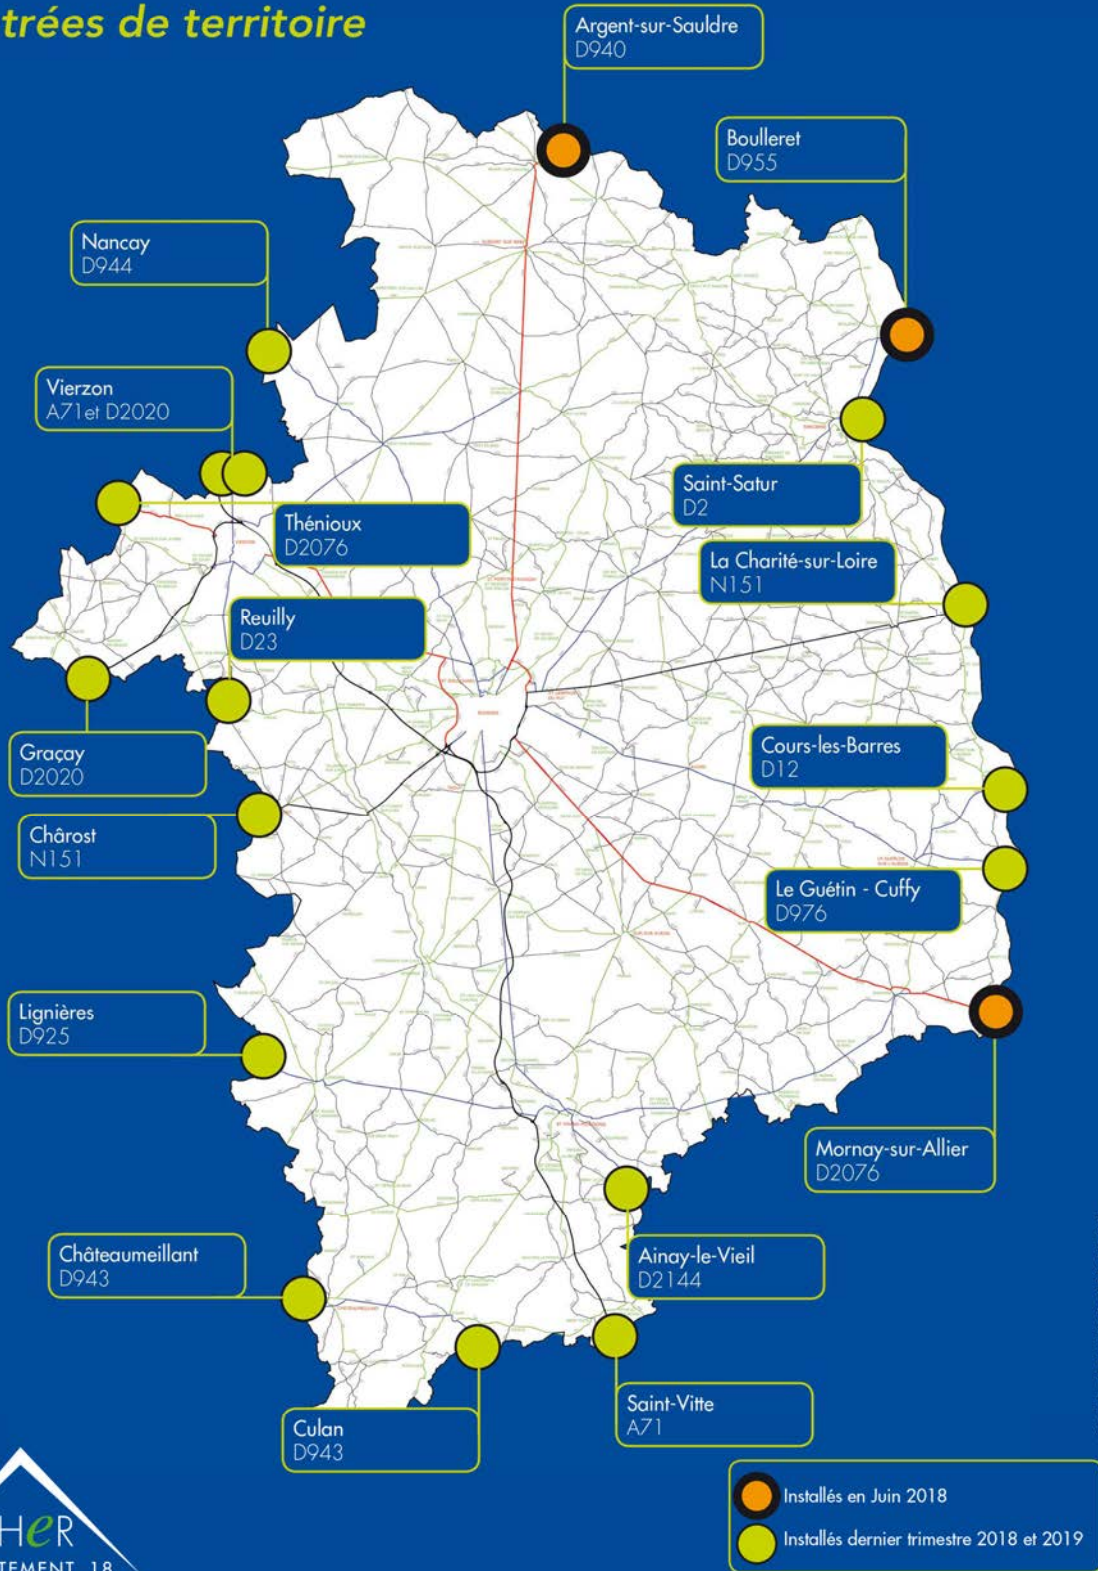

DÉVOILEMENT DES PANNEAUX D'ENTRÉE SUR LE TERRITOIRE DÉPARTEMENTAL

Plus qu'une signalétique d'entrée de territoire, les panneaux du Département ont vocation à véhiculer une image positive du Cher, aux touristes et visiteurs d'un jour.

19 panneaux marqueront les entrées du territoire départemental. Ces panneaux ont été conçus afin qu'ils s'adaptent dans l'environnement.

Ainsi, en juin, l'installation des trois premiers panneaux à Boulleret, Mornay-sur-Allier et Argent-sur-Sauldre symbolisera le lancement de cette opération. Ils seront ainsi dévoilés aux habitants du Cher, aux visiteurs ainsi qu'aux automobilistes.

Les 16 autres entrées de territoire seront mises en place au dernier trimestre 2018 et en cours d'année 2019.

L'installation des panneaux a été gérée entièrement par le service des routes du Département. En complément de ces implantations, un aménagement paysager (plantations d'arbres, de fleurs, rénovation de clôture...) sera proposé dans les mois à venir par le CAUE en lien avec la Direction du tourisme.

Les emplacements des panneaux : voir carte ci jointe

Emplacements panneaux entrées de territoire

Conception : Communication Cd88 - juin 2018

CONSEIL DEPARTEMENTAL DU CHER

1 place Marcel Plaisant - CS n° 30322