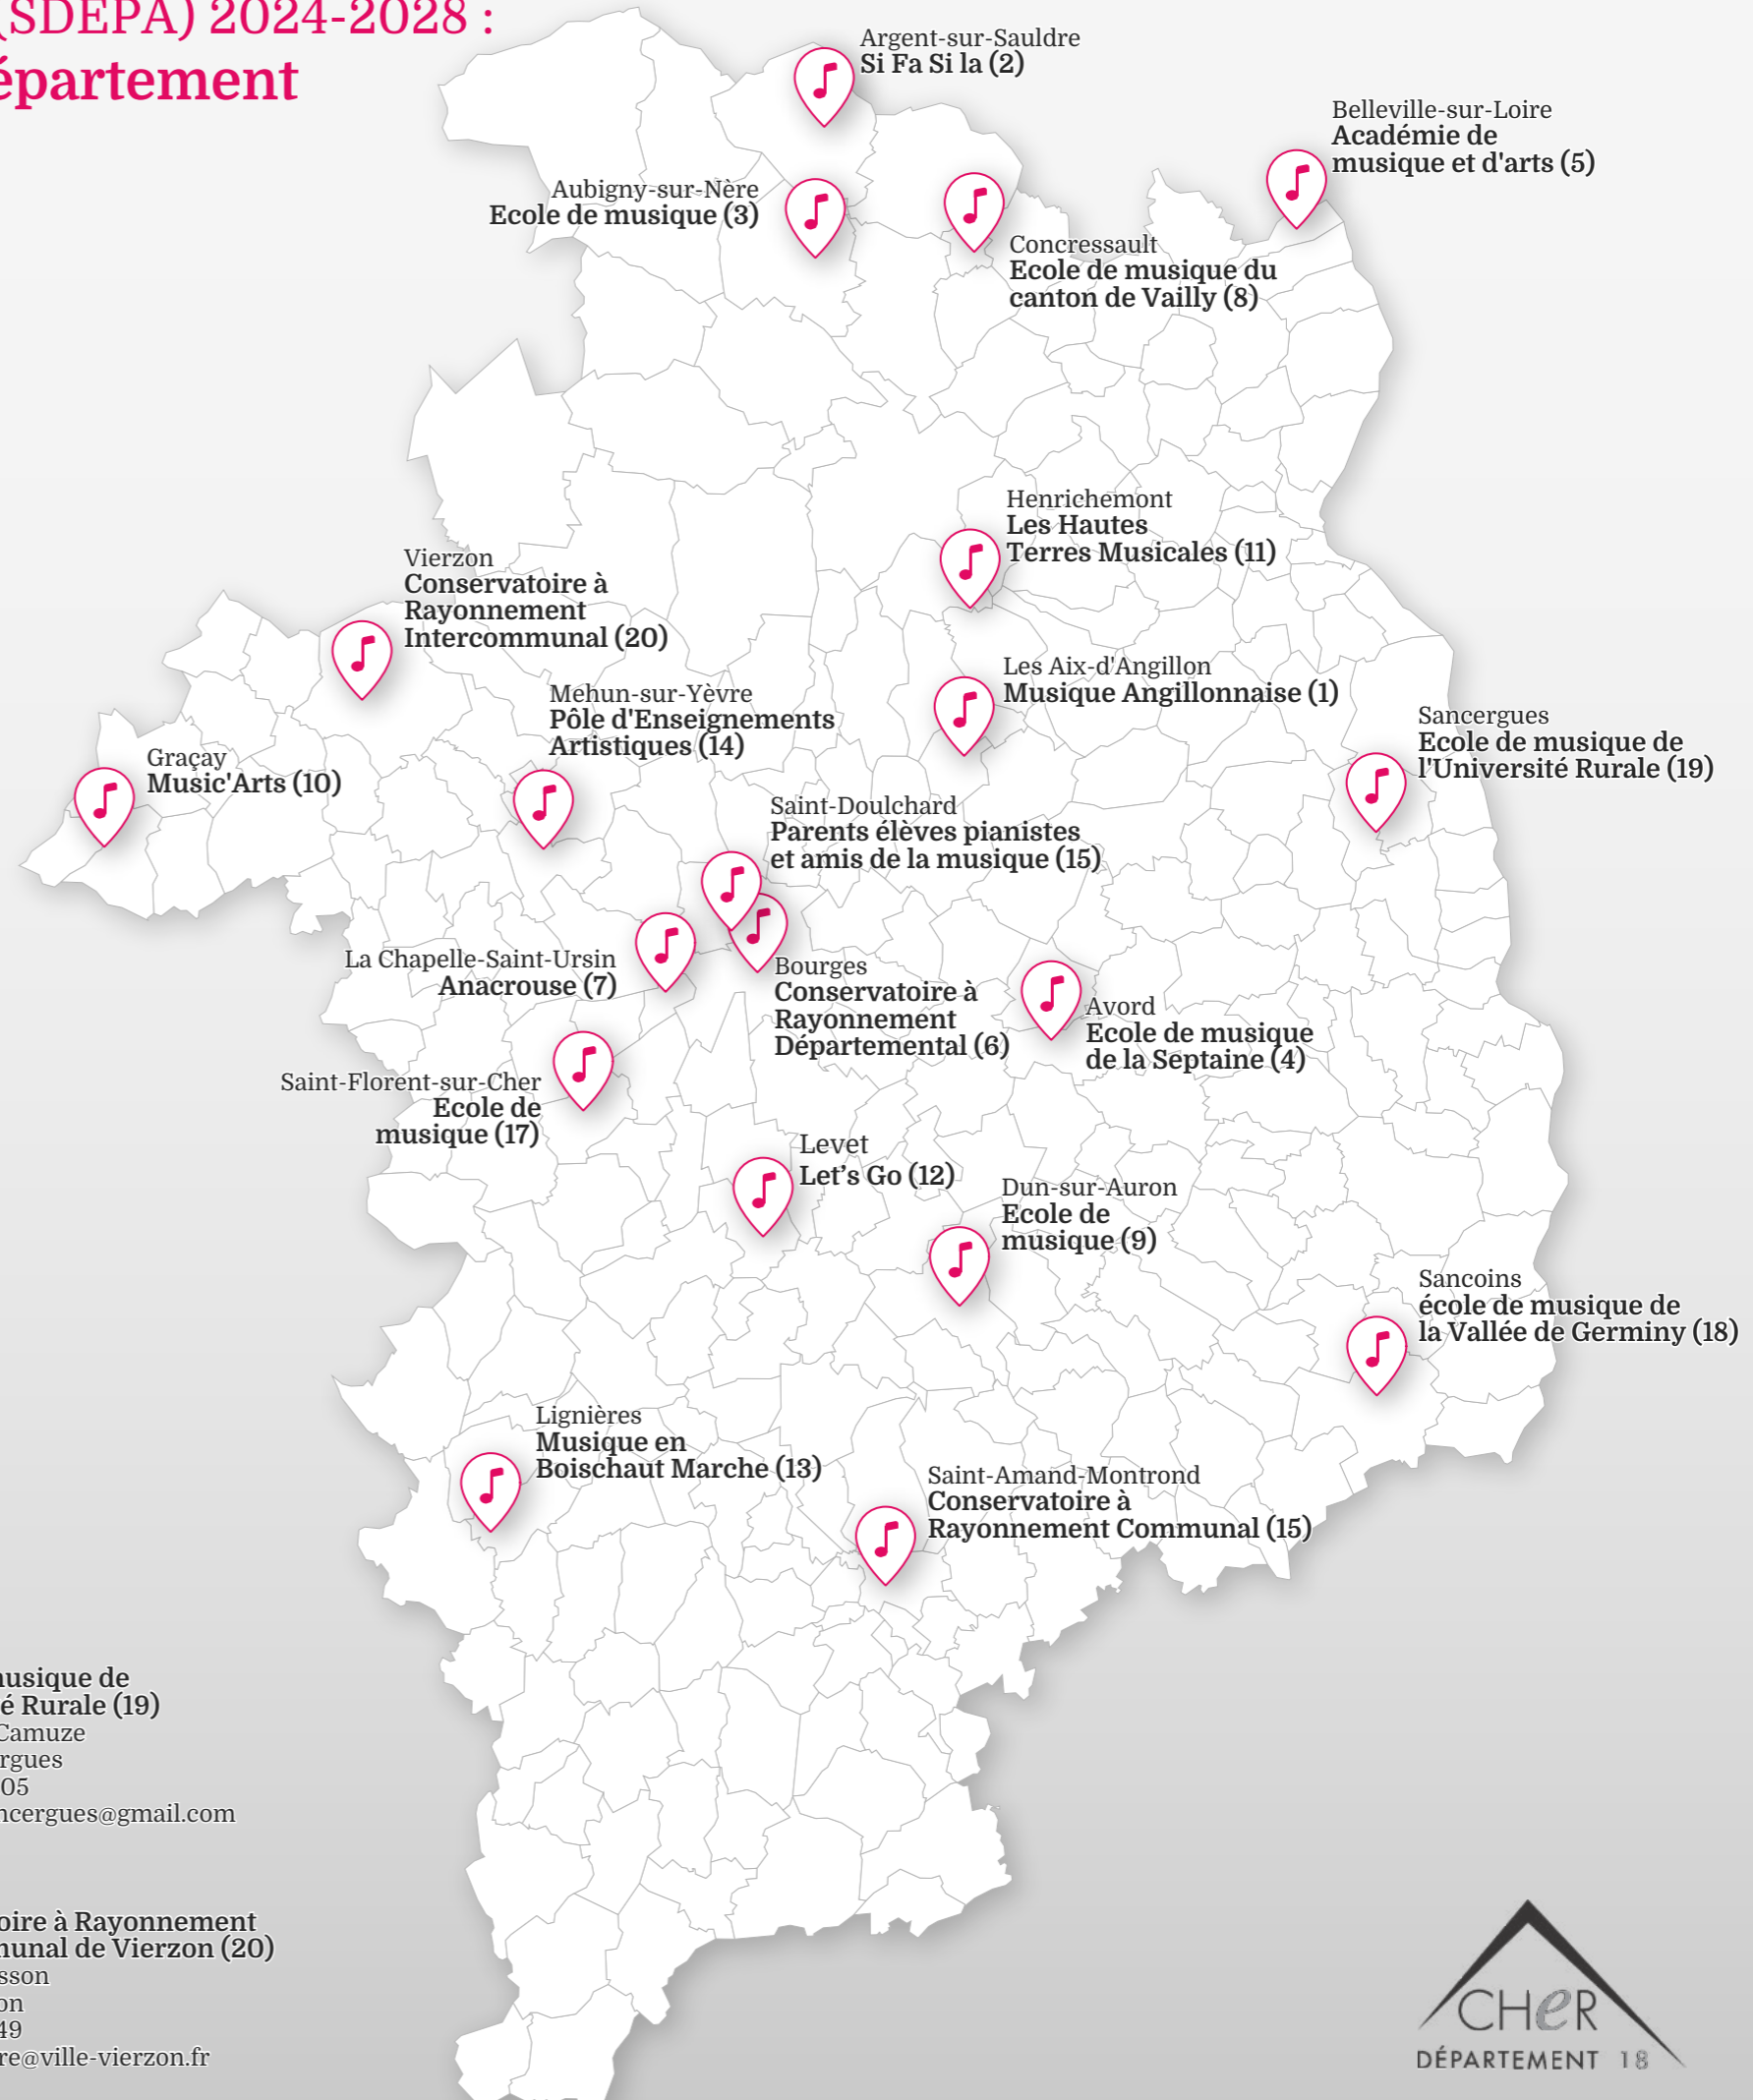

Schéma des Enseignements et Pratiques Artistiques (SDEPA) 2024-2028 : Ecoles de musique du Cher soutenues par le Département dans le cadre du SDEPA en 2025

Musique Angillonnaise (1)
Rue du vœu de la ville
18220 Les Aix-d'Angillon
06.33.84.15.13
<https://musiqueangillonnai.wixsite.com/musiqueangillonnaise>