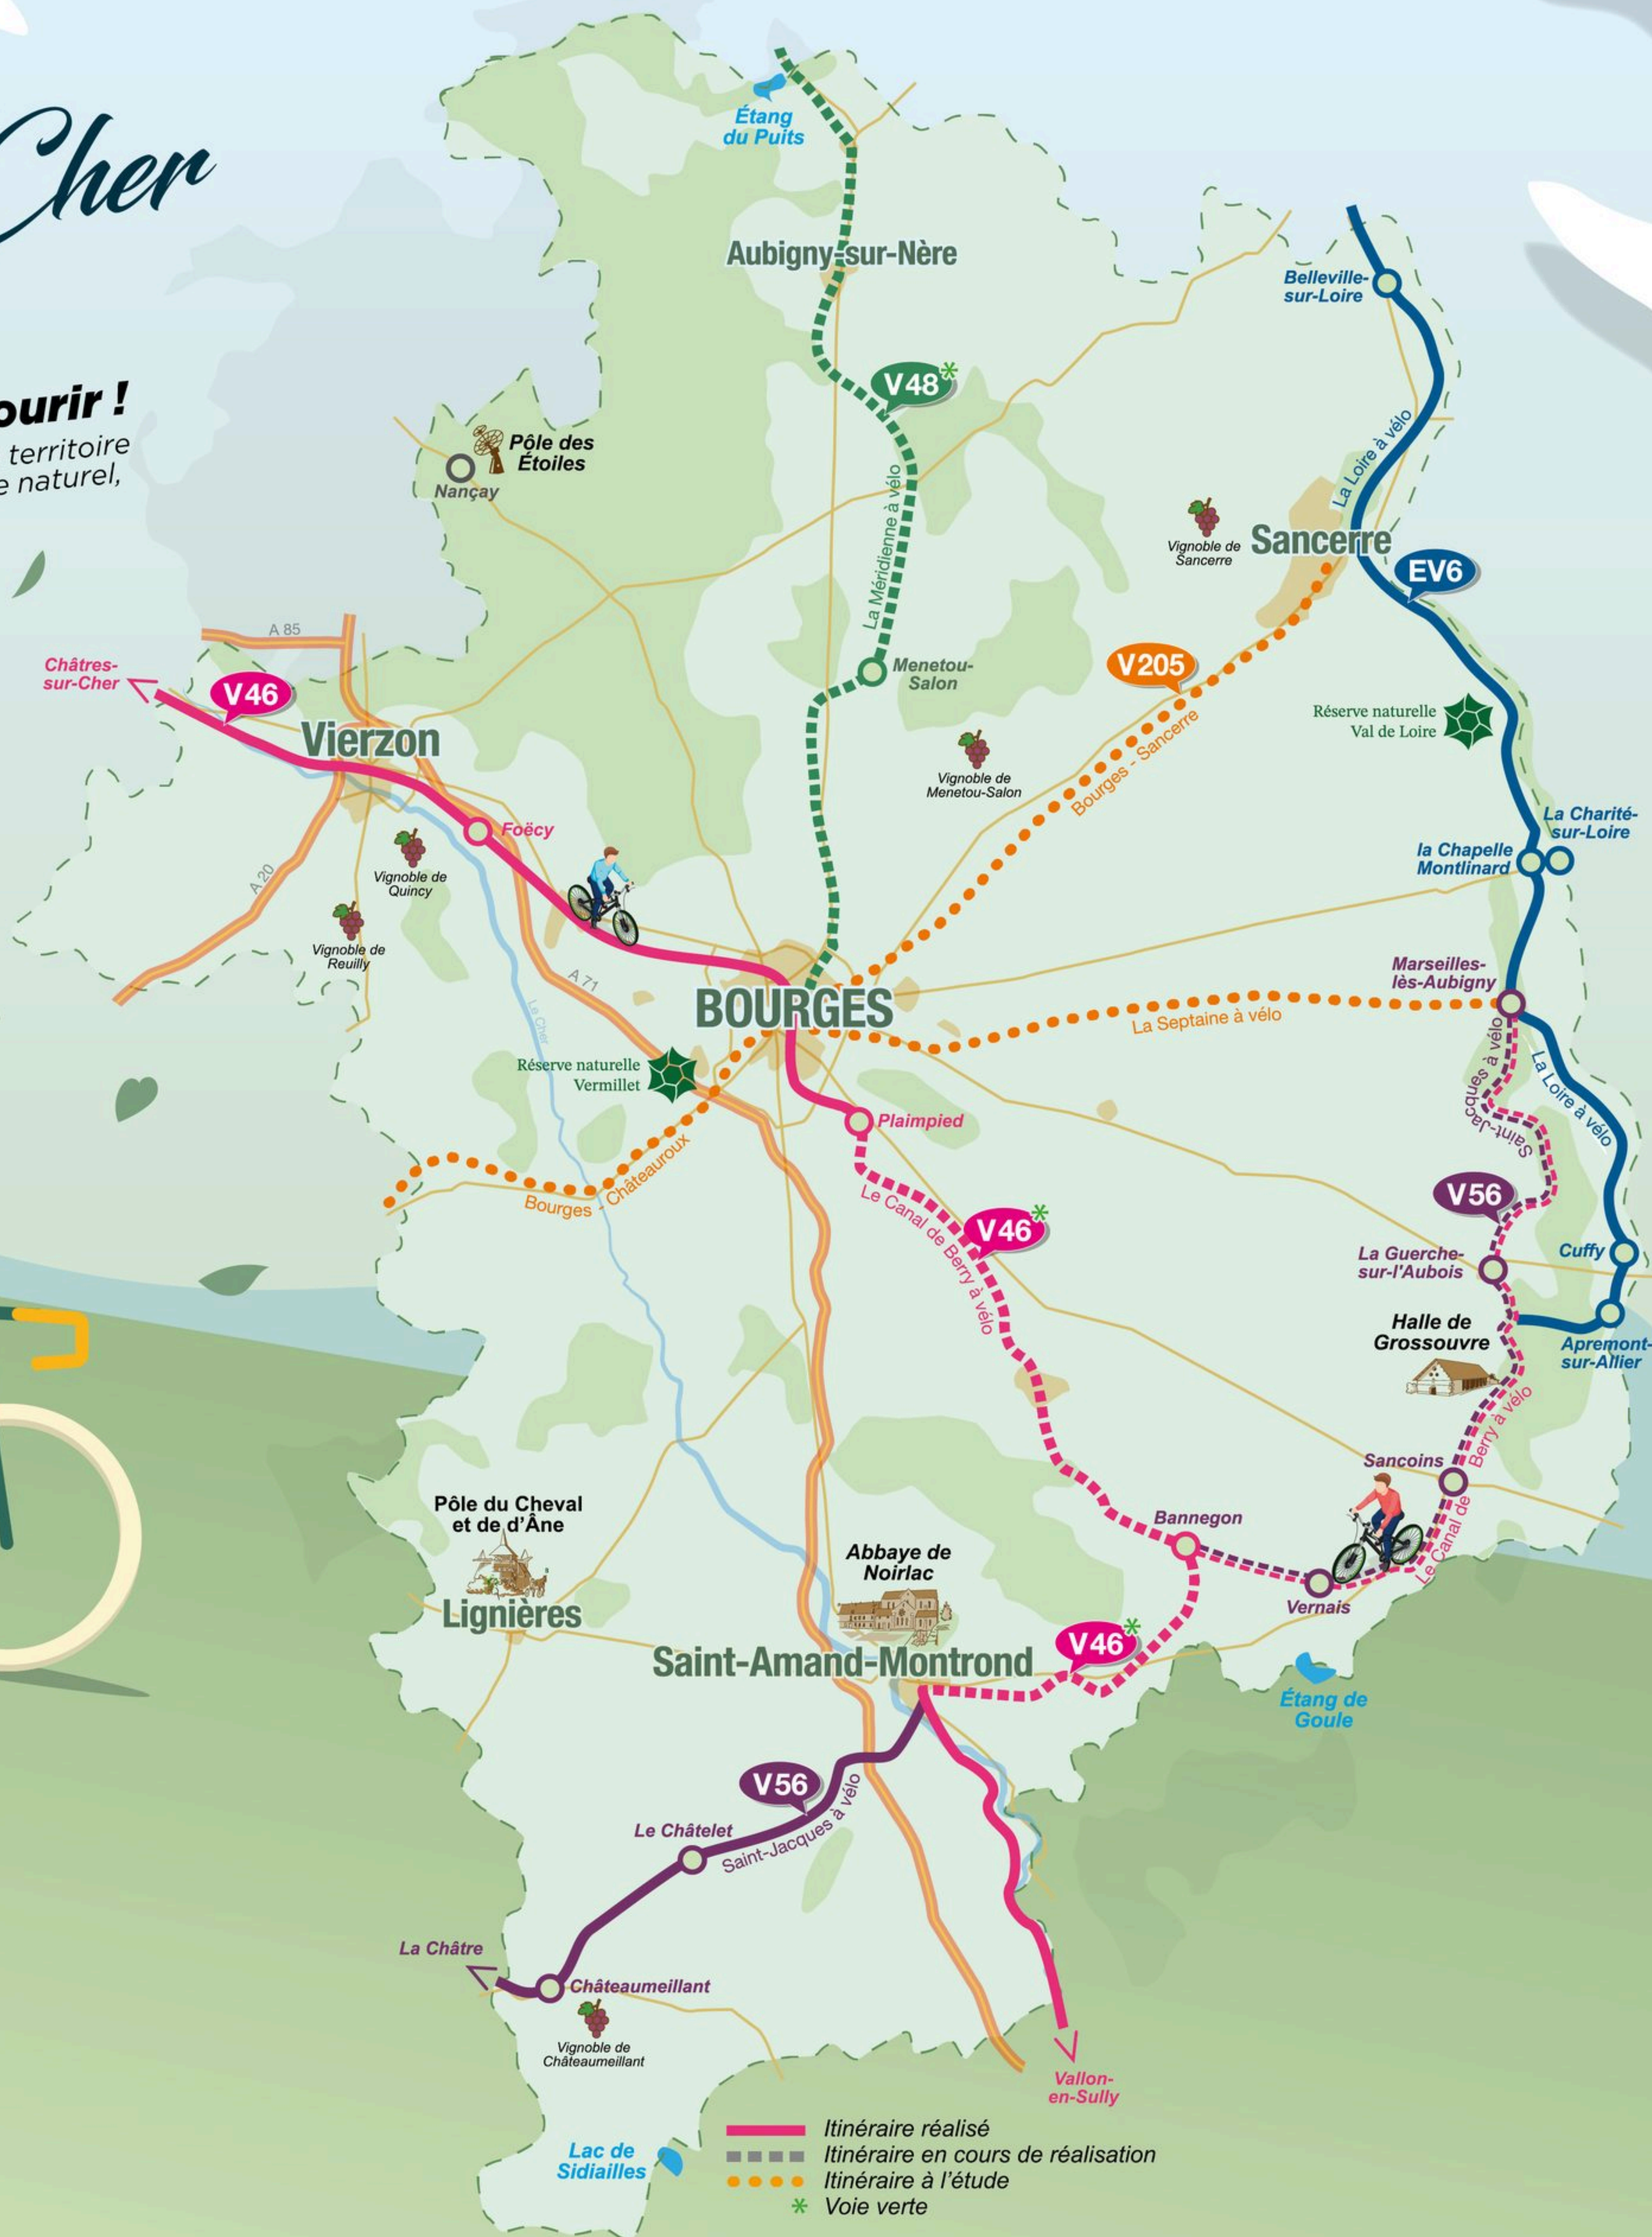

Sillonner le Cher à vélo !

350 km d'itinéraires à parcourir !

Empruntez les véloroutes qui sillonnent notre territoire et découvrez la diversité de notre patrimoine naturel, en toute sécurité.

- Itinéraire réalisé
- Itinéraire en cours de réalisation
- Itinéraire à l'étude
- * Voie verte