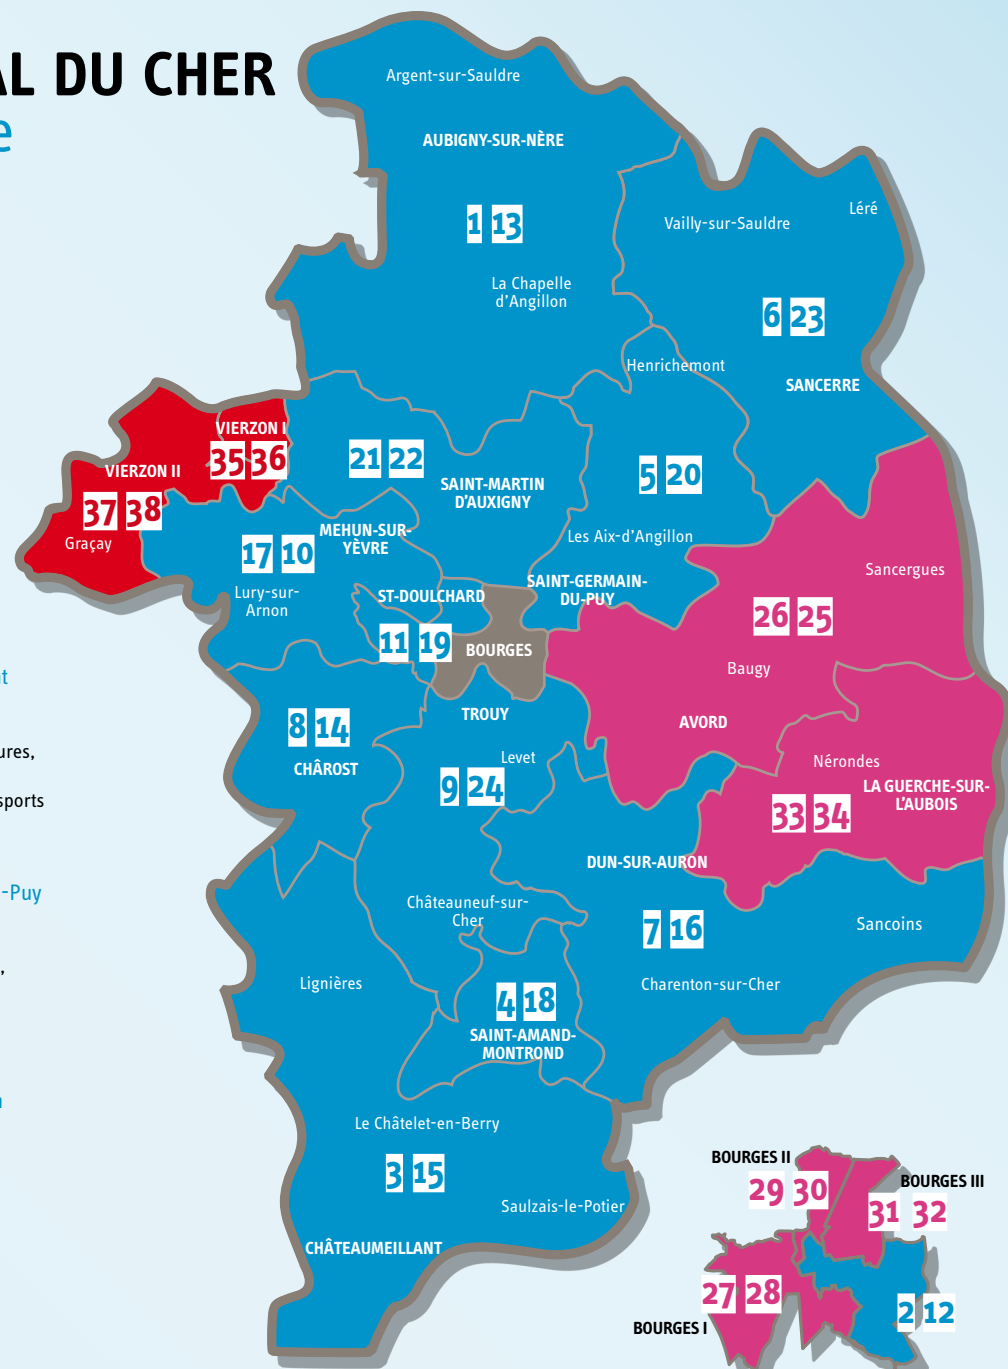

Michelle GUILLOU
Canton de Sancerre
5e Vice-présidente
Culture, éducation
Union pour l'Avenir du Cher

Nicole PROGIN
Canton de Chârost
7e Vice-présidente
Logement, fonds de solidarité pour le logement, santé
Union pour l'Avenir du Cher

Sophie BERTRAND
Canton de Mehun-sur-Yèvre
9e Vice-présidente
Enfance, famille, centre départemental de l'enfance et de la famille
Union pour l'Avenir du Cher

Daniel FOURRÉ
Canton de Châteaumeillant
2e Vice-président
Aménagement du territoire : routes, bâtiments, infrastructures, technologies de l'information et de la communication, transports
Union pour l'Avenir du Cher

Jean-Claude MORIN
Canton de St-Germain-du-Puy
4e Vice-président
Agriculture, environnement, eau, développement durable, laboratoire
Union pour l'Avenir du Cher

Pascal AUPY
Canton de Dun-sur-Auron
6e Vice-président
Tourisme
Union pour l'Avenir du Cher

Patrick BARNIER
Canton de Trouy
8e Vice-président
Enseignement supérieur, formation professionnelle, santé, recherche, innovation
Union pour l'Avenir du Cher

Thierry VALLÉE
Canton de Saint-Doulchard
10e Vice-président
Sport, jeunesse, vie associative
Union pour l'Avenir du Cher

Jacques FLEURY
Canton de Bourges 4
11e Vice-Président
Personnes handicapées, Maison départementale des personnes handicapées et personnel départemental
Président de l'Union pour l'Avenir du Cher